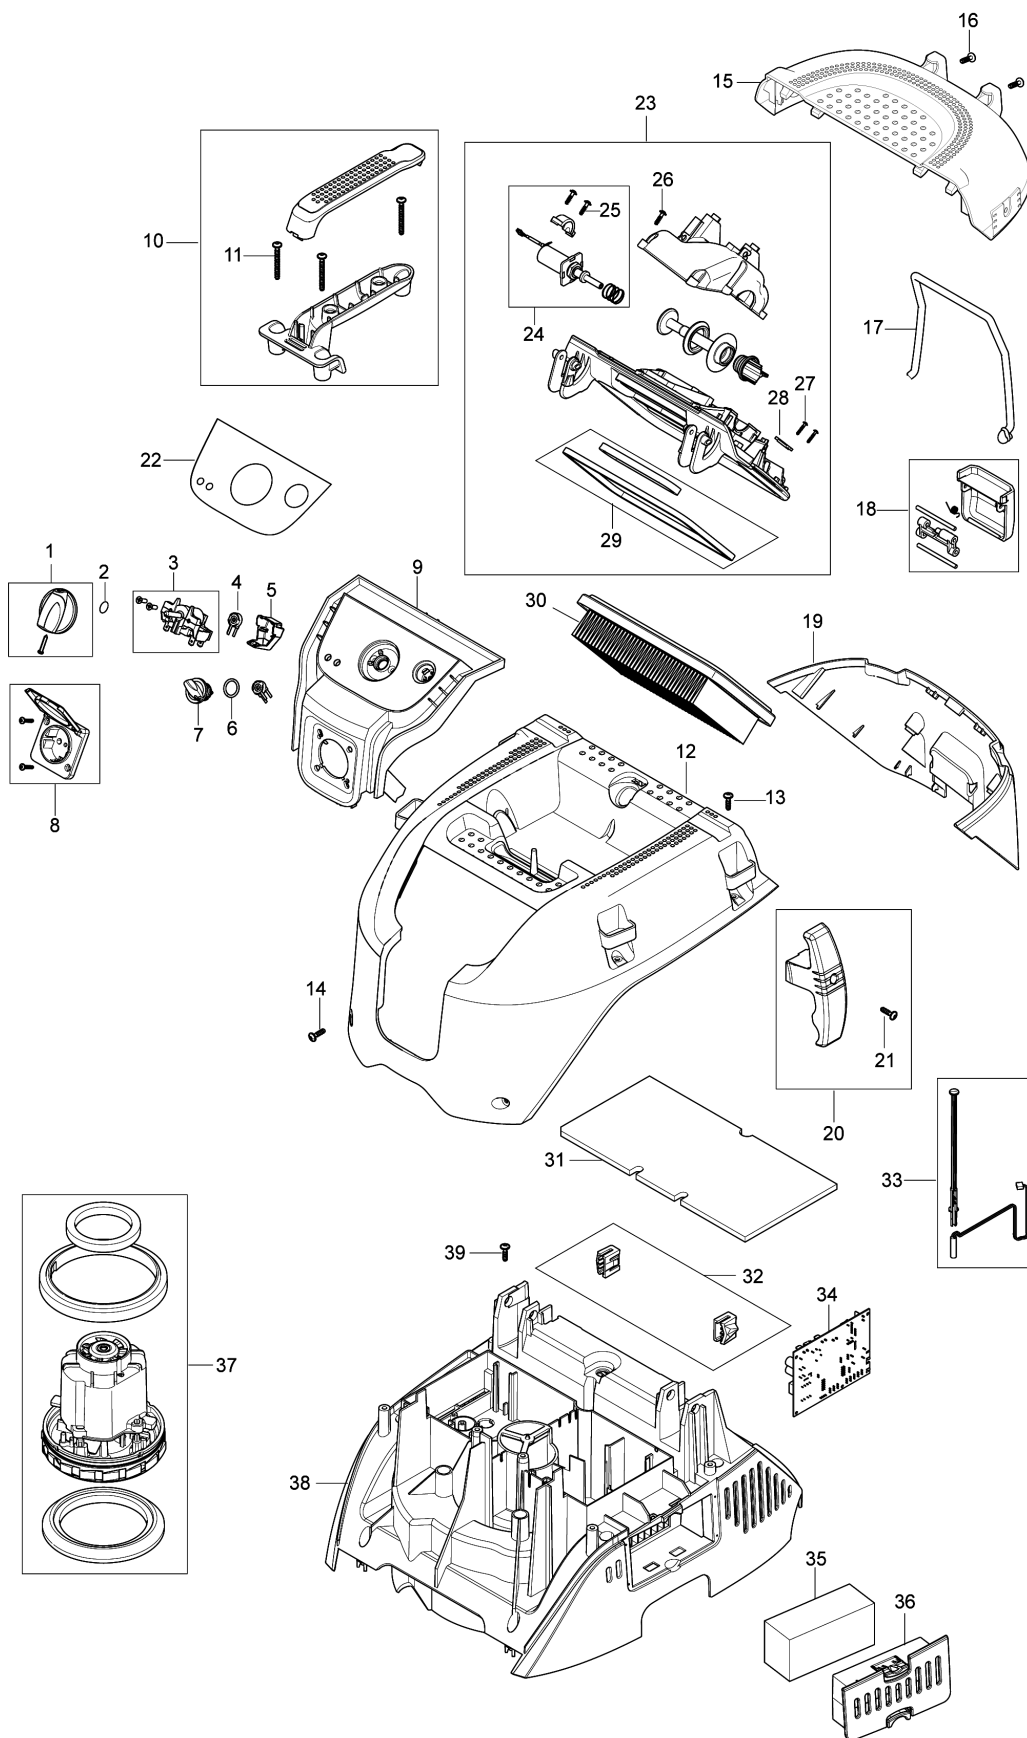

Model No.VC4210L VACUUM CLEANER

Model No.VC4210L VACUUM CLEANER

Model No.VC4210L VACUUM CLEANER

Model No.VC4210L VACUUM CLEANER

Položaj	Številka dela	Opis	Sprememba	Količina	New/Old	Opcijsko 1	Opcijsko 2	Opomba
001	W909100222	Turning Button		1				
002	W9868	O-RING 10x2.5 NBR70		1				
003	W107415085	ROTARY SWITCH 5POS. 16A		1				
004	W107415024	POTENTIOMETER		2				
005	W107415080	CAP FOR POTENTIOMETER		1				
006	W107417587	O-RING 16X2		1	*			
007	W107418673	SWITCH KNOB		1	*			
007-1	W107416106	SWITCH KNOB	S	1				
008	W302004034	Socket EU VC2010L		1				
009	W107418664	CONTROL PANEL		1				
010	W107418217	HANDLE KIT		1				
D10		INC. 11						
011	W128500203	SCREW K50X45		3				
012	W107418665	MAKITA TOP COVER		1				
013	W302004029	SCREW 5X18 TX20		4				
014	W302004029	SCREW 5X18 TX20		2				
015	W107418666	UPPER COVER		1				
016	W302004029	SCREW 5X18 TX20		2				
017	W107415035	CORD STRAP FOR CABLE		1				
018	W107415032	HATCH DOOR CLAMP		1				
019	W107418667	LOWER COVER		1	*			
019-1	W107415029	LOWER COVER	X	1				
020	W107415083	HOSE/CABLE HOOK		2				
D10		INC. 21						
021	W302004029	SCREW 5X18 TX20		2				
022	W107418668	MAKITA CONTROL PANEL LABEL		1				
023	W107418665	MAKITA TOP COVER		1	*			
D10		INC. 24,26-29			*			
023-1	W107415027	FILTER RETAINER ASSY 220-240V	X	1				
D10		INC. 24,26-29						
024	W107415031	SOLENOID KIT 220-240V		1				
D10		INC. 25						
025	W302004029	SCREW 5X18 TX20		2				
026	W302004029	SCREW 5X18 TX20		7				
027	W302004032	SCREW 3,5X18 TX10		2				
028	W5697	STRAP 3X8X33		1				
029	W107415090	HATCH DOOR FILTER GASKET		1				
030	W107413540	MAKITA FLAT FILTER		1				
031	W107417101	FOAM SEALING 298X148		1				
032	W107415075	HINGE SNAP 2PCS.		1				