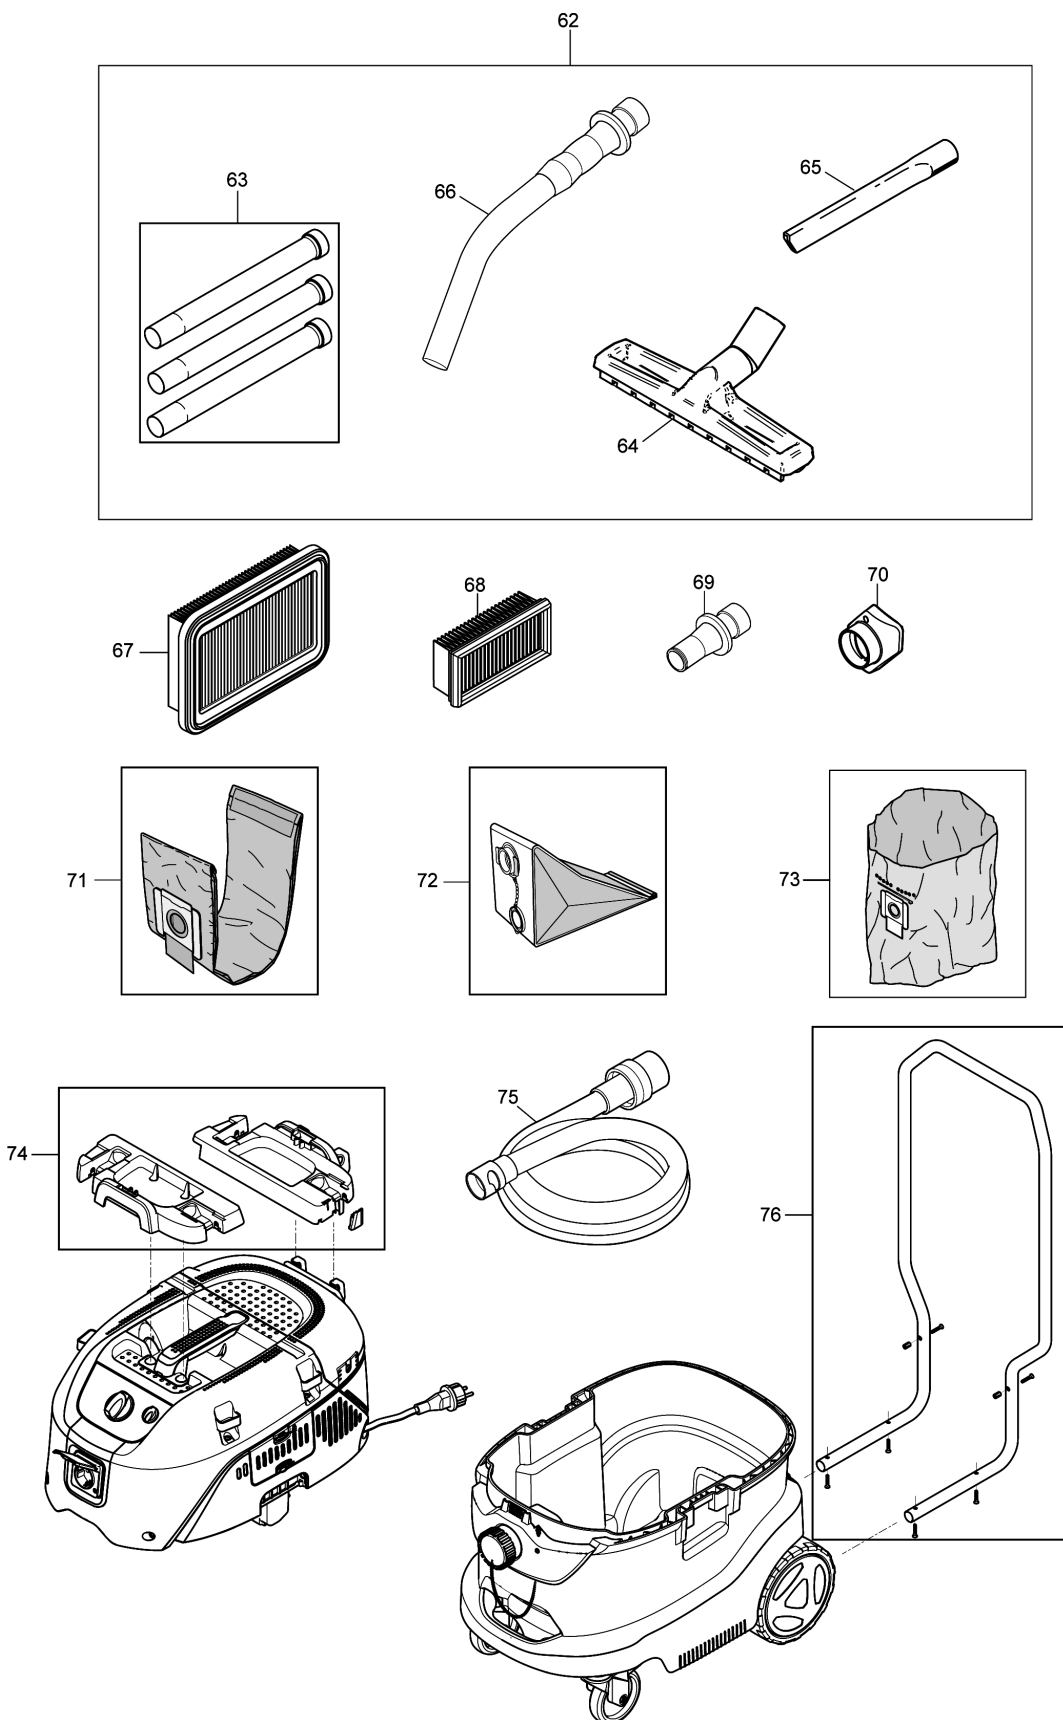

Model No.VC4210L VACUUM CLEANER

Model No.VC4210L VACUUM CLEANER

Model No.VC4210L VACUUM CLEANER

Model No.VC4210L VACUUM CLEANER

Položaj	Številka dela	Opis	Sprememba	Količina	New/Old	Opcijsko 1	Opcijsko 2	Opomba
001	W909100222	Turning Button		1				
002	W9868	O-RING 10x2.5 NBR70		1				
003	W107415085	ROTARY SWITCH 5POS. 16A		1				
004	W107415024	POTENTIOMETER		2				
005	W107415080	CAP FOR POTENTIOMETER		1				
006	W107417587	O-RING 16X2		1	*			
007	W107418673	SWITCH KNOB		1	*			
007-1	W107416106	SWITCH KNOB	S	1				
008	W302004034	Socket EU VC2010L		1				
009	W107418664	CONTROL PANEL		1				
010	W107418217	HANDLE KIT		1				
D10		INC. 11						
011	W128500203	SCREW K50X45		3				
012	W107418665	MAKITA TOP COVER		1				
013	W302004029	SCREW 5X18 TX20		4				
014	W302004029	SCREW 5X18 TX20		2				
015	W107418666	UPPER COVER		1				
016	W302004029	SCREW 5X18 TX20		2				
017	W107415035	CORD STRAP FOR CABLE		1				
018	W107415032	HATCH DOOR CLAMP		1				
019	W107418667	LOWER COVER		1	*			
019-1	W107415029	LOWER COVER	X	1				
020	W107415083	HOSE/CABLE HOOK		2				
D10		INC. 21						
021	W302004029	SCREW 5X18 TX20		2				
022	W107418668	MAKITA CONTROL PANEL LABEL		1				
023	W107418665	MAKITA TOP COVER		1	*			
D10		INC. 24,26-29			*			
023-1	W107415027	FILTER RETAINER ASSY 220-240V	X	1				
D10		INC. 24,26-29						
024	W107415031	SOLENOID KIT 220-240V		1				
D10		INC. 25						
025	W302004029	SCREW 5X18 TX20		2				
026	W302004029	SCREW 5X18 TX20		7				
027	W302004032	SCREW 3,5X18 TX10		2				
028	W5697	STRAP 3X8X33		1				
029	W107415090	HATCH DOOR FILTER GASKET		1				
030	W107413540	MAKITA FLAT FILTER		1				
031	W107417101	FOAM SEALING 298X148		1				
032	W107415075	HINGE SNAP 2PCS.		1				