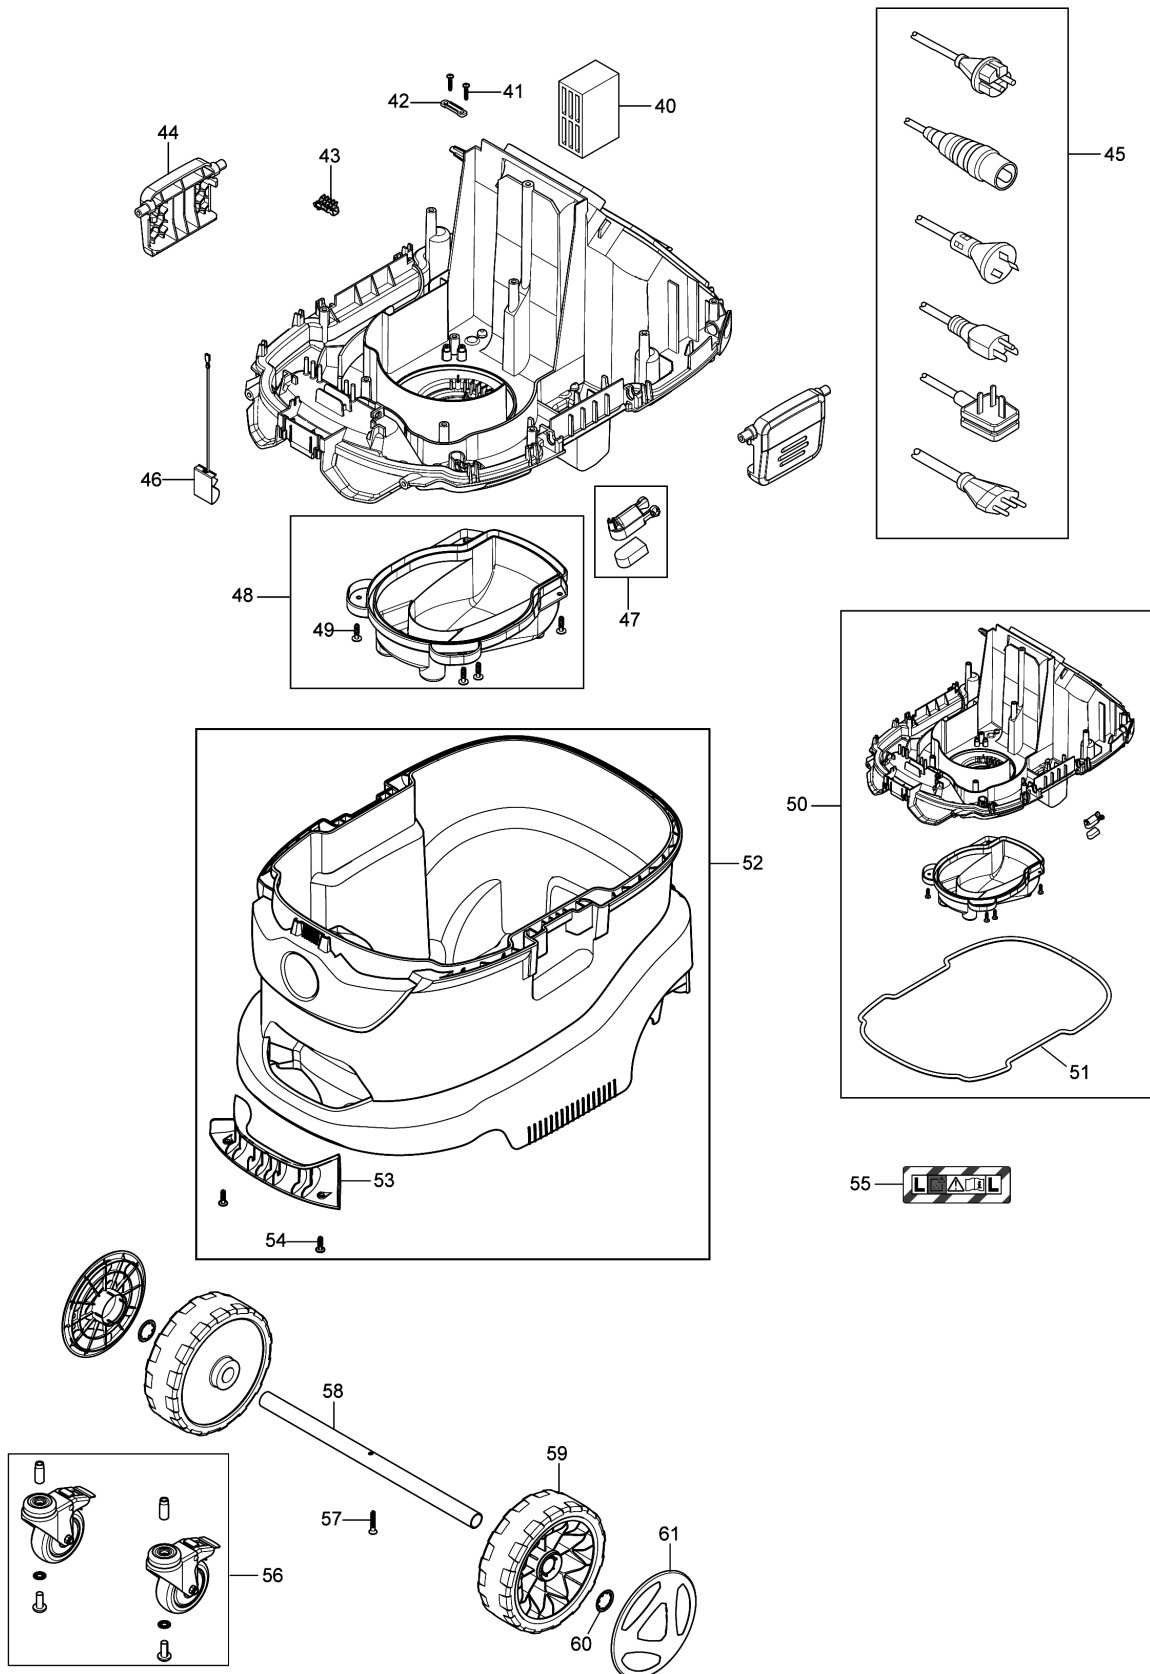

Model No.VC4210L VACUUM CLEANER

Model No.VC4210L VACUUM CLEANER

Model No.VC4210L VACUUM CLEANER

Model No.VC4210L VACUUM CLEANER

Položaj	Številka dela	Opis	Sprememba	Količina	New/Old	Opcijsko 1	Opcijsko 2	Opomba
001	W909100222	Turning Button		1				
002	W9868	O-RING 10x2.5 NBR70		1				
003	W107415085	ROTARY SWITCH 5POS. 16A		1				
004	W107415024	POTENTIOMETER		2				
005	W107415080	CAP FOR POTENTIOMETER		1				
006	W107417587	O-RING 16X2		1	*			
007	W107418673	SWITCH KNOB		1	*			
007-1	W107416106	SWITCH KNOB	S	1				
008	W302004034	Socket EU VC2010L		1				
009	W107418664	CONTROL PANEL		1				
010	W107418217	HANDLE KIT		1				
D10		INC. 11						
011	W128500203	SCREW K50X45		3				
012	W107418665	MAKITA TOP COVER		1				
013	W302004029	SCREW 5X18 TX20		4				
014	W302004029	SCREW 5X18 TX20		2				
015	W107418666	UPPER COVER		1				
016	W302004029	SCREW 5X18 TX20		2				
017	W107415035	CORD STRAP FOR CABLE		1				
018	W107415032	HATCH DOOR CLAMP		1				
019	W107418667	LOWER COVER		1	*			
019-1	W107415029	LOWER COVER	X	1				
020	W107415083	HOSE/CABLE HOOK		2				
D10		INC. 21						
021	W302004029	SCREW 5X18 TX20		2				
022	W107418668	MAKITA CONTROL PANEL LABEL		1				
023	W107418665	MAKITA TOP COVER		1	*			
D10		INC. 24,26-29			*			
023-1	W107415027	FILTER RETAINER ASSY 220-240V	X	1				
D10		INC. 24,26-29						
024	W107415031	SOLENOID KIT 220-240V		1				
D10		INC. 25						
025	W302004029	SCREW 5X18 TX20		2				
026	W302004029	SCREW 5X18 TX20		7				
027	W302004032	SCREW 3,5X18 TX10		2				
028	W5697	STRAP 3X8X33		1				
029	W107415090	HATCH DOOR FILTER GASKET		1				
030	W107413540	MAKITA FLAT FILTER		1				
031	W107417101	FOAM SEALING 298X148		1				
032	W107415075	HINGE SNAP 2PCS.		1				